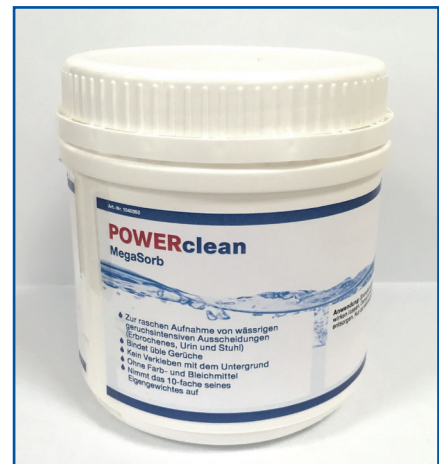

REMSGOLD
HYGIENE MIT MEHRWERT

Produktinfo

POWERclean MegaSorb

Spezialreiniger zum raschen Aufnehmen von wässrigen, geruchsintensiven Ausscheidungen

Produktinformation

- Adsorber zur raschen Aufnahme von wässrigen, geruchsintensiven Ausscheidungen (Erbrochenes, Urin und Stuhl)
- Bindet üble Gerüche und nimmt das 10-fache seines Eigengewichtes auf
- Kein Verkleben mit dem Untergrund
- Ohne Farb- und Bleichmittel

Besondere Hinweise:

Für Kinder und Unbefugte unzugänglich aufbewahren. Darf nicht in die Kanalisation oder den Abfluss gelangen. Verstopfungsgefahr! Bei diesem Produkt handelt es sich um einen Gefahrstoff. Das Sicherheitsdatenblatt finden Sie auf unserer Website www.remsgold.de. Verkauf nur an gewerbliche Verbraucher.

Anwendung:

Granulat einfach aufstreuen, kurz einwirken lassen. Danach mit der Kehrschaufel im Restmüll entsorgen.

MegaSorb

1 Dose mit 350 g - VPE 12 Stück/Karton

€ 7,99 / Dose

Artikelnummer: 31285

netto + ges. MwSt.

Scheffelstraße 79 - 68723 Schwetzingen
Tel.: 06202/57629-0 * Fax: 06202/57629-31
E-Mail: post@ka-we.de * www.ka-we.de